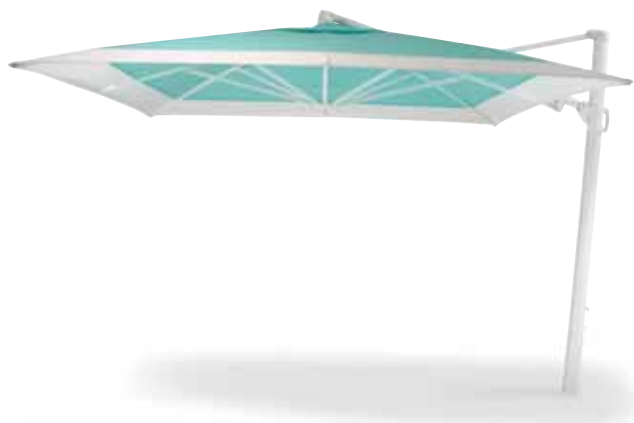

### PARASOL EASY SHADOW

---

La famille des parasols Vlaemynck s'agrandit avec "Easy Shadow". Déporté et inclinable, il offre une solution d'ombrage permanente qui suit la course du soleil.

Ses plus :

- > Ouverture facile pour tous grâce à sa manivelle
- > Envergure de l'ombrage : 3x3 m
- > Angle d'ombrage ajustable et mât déporté pivotant à 360°
- > Au choix : 2 couleurs de structure (Blanc ou Anthracite) et 17 couleurs de toile teint masse 100% acrylique garantie qualité outdoor
- > Baleines (x8) et toile changeables

### Caractéristiques PARASOL EASY SHADOW :

Structure aluminium laqué : Anthracite ou Blanc

Toile teint masse 100% acrylique garantie qualité outdoor : 17 couleurs au choix (unis et effets parement)

Angle d'ombrage ajustable et mât déporté pivotant à 360°

### Caractéristiques SOCLE DÉPORTÉ :

Structure acier cataphorésé et laqué : Anthracite ou Blanc

Dalles béton moulé avec traitement hydrofuge : Gris clair

Adapté pour les parasols déportés des collections Easy Shadow et Pagoda

## PARASOL EASY SHADOW

---

Dimensions : envergure 3x3, mât oblong 98 x 65

déporté, bras incliné 40 x 30 avec 8 baleines

Poids : 23 kg

Prix public conseillé (*hors éco-taxé*) : 1 699 €