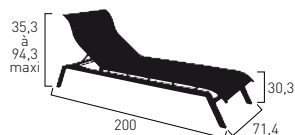

Taupe
Taupe
BI 5015

Turquoise
Turquoise
BI 5364

Pomme
Apple
BI 5367

Corail
Coral
BI 5381

Cassis
Blackcurrant
BI 7554

Gris métal
Steel grey
BI 5260

Noir
Black
BI 5005

DIMENSIONS (cm) / DIMENSIONS (cm)